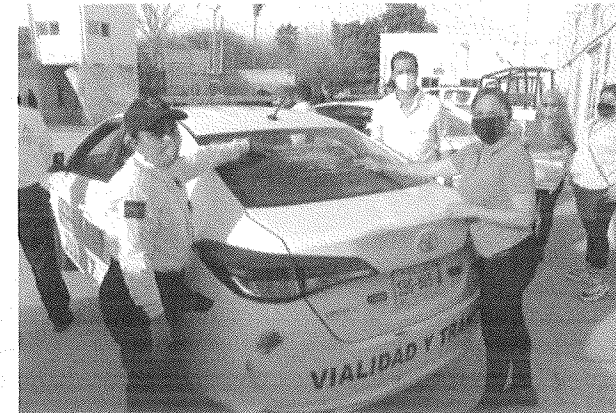

Inicio > 17 category > Slideshow

CONTINÚA JUÁREZ ATENDIENDO ALERTA DE VIOLENCIA DE GÉNERO

Martes, Enero 26 2021 Slideshow Tamaño de fuente

Redacción/likeMty

El Gobierno Municipal de Juárez, a través del Instituto Municipal de las Mujeres continúa atendiendo la alerta de violencia de género que existe en la ciudad y crea estrategias para combatir el tema tal y como lo viene haciendo desde el 2016.

En esta ocasión personal administrativo de esta dirección acudió para pagar micro perforados en las patuitas con información que será de utilidad para todas las mujeres de Juárez que quizá pudieran estar pasando por una situación de violencia familiar.

Cabe mencionar que en este 2021 la actual administración continuará empoderando a la mujer tal y como lo ha venido haciendo en estos últimos años, con programas de salud, autoempleo, marchas exploratorias y conferencias virtuales con temas salud que les pueda salvar la vida.

Por su parte el Alcalde Everardo Benavides Villarreal, se trasladó hasta las instalaciones de la Secretaría de Seguridad Pública para sumarse a la pega de calcas con esta publicidad que será de mucha utilidad ya que las unidades policíacas recorren todas las colonias, calles y avenidas principales de toda la ciudad.